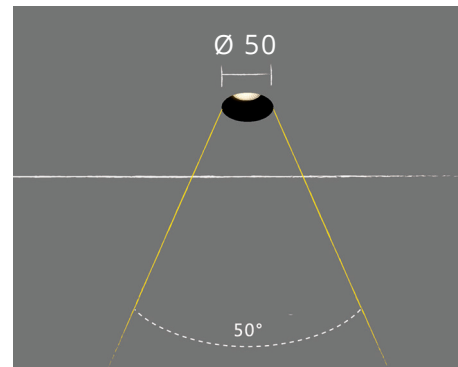

# IFO EINBAUSTRALER | SPOT INCASSO

**SERIE B88-IFO**

**BEWEGLICH - ORIENTABILE**

**OHNE DRIVER - SENZA DRIVER**

**55 MM AUSSCHNITT - FORO 55 MM**

## EIGENSCHAFTEN | CARATTERISTICHE

Farbe Colore	Art. Nr.	W	CREE COB	LM	K	CRI RA	Optik	Driver	
○	B88-IFO3003	7,2 W	600 mA - 12 V	580 lm	3000 K	> 90	50°	/	50 mm
●	B88-IFO3005	7,2 W	600 mA - 12 V	580 lm	3000 K	> 90	50°	/	50 mm
●	B88-IFO28DTW05	5,4 W	350 mA - 18 V	754 lm	1800 - 3000 K Dim to warm	> 90	24°	/	50 mm

## OPTIONAL: TRIMLESS EINBAURING | OPZIONALE: ANELLO INCASSO TRIMLESS

Farbe Colore	Art. Nr.	Einbau Installazione	Dimensions	
○	B501-TRR5003	Gips - Cartongesso	80 x 60 mm	53 mm