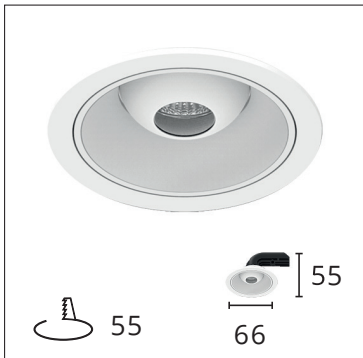

# IFO EINBAUSTRALER | SPOT INCASSO

**SERIE B88-IFO**

**BEWEGLICH - ORIENTABILE**

**OHNE DRIVER - SENZA DRIVER**

**55 MM AUSSCHNITT - FORO 55 MM**

## EIGENSCHAFTEN | CARATTERISTICHE

Farbe Colore	Art. Nr.	W	CREE COB	LM	K	CRI RA	Optik	Driver	
○	B88-IFO3003	7,2 W	600 mA - 12 V	580 lm	3000 K	> 90	50°	/	50 mm
●	B88-IFO3005	7,2 W	600 mA - 12 V	580 lm	3000 K	> 90	50°	/	50 mm
●	B88-IFO28DTW05	5,4 W	350 mA - 18 V	754 lm	1800 - 3000 K Dim to warm	> 90	24°	/	50 mm