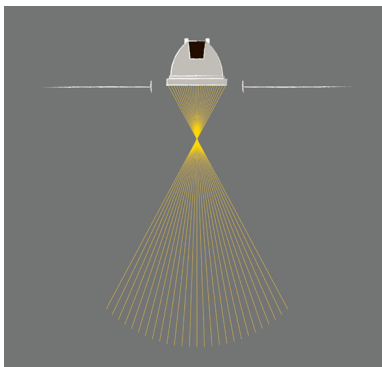

# IFO EINBAUSTRALER | SPOT INCASSO

**SERIE B88-IFO**

**BEWEGLICH - ORIENTABILE**

**OHNE DRIVER - SENZA DRIVER**

**55 MM AUSSCHNITT - FORO 55 MM**

## EIGENSCHAFTEN | CARATTERISTICHE

Farbe Colore	Art. Nr.	W	CREE COB	LM	K	CRI RA	Optik	Driver	
○	B88-IFO3003	7,2 W	600 mA - 12 V	580 lm	3000 K	> 90	50°	/	50 mm
●	B88-IFO3005	7,2 W	600 mA - 12 V	580 lm	3000 K	> 90	50°	/	50 mm
●	B88-IFO28DTW05	5,4 W	350 mA - 18 V	754 lm	1800 - 3000 K Dim to warm	> 90	24°	/	50 mm