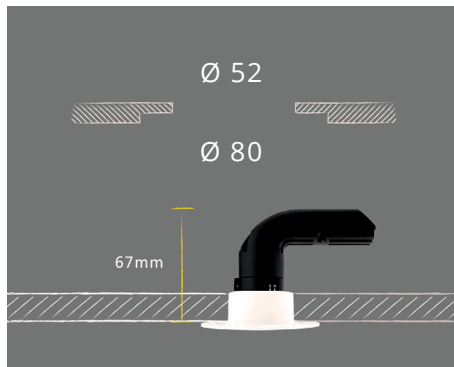

# IFO EINBAUSTRALER | SPOT INCASSO

**SERIE B88-IFO**

**BEWEGLICH - ORIENTABILE**

**OHNE DRIVER - SENZA DRIVER**

**55 MM AUSSCHNITT - FORO 55 MM**

## EIGENSCHAFTEN | CARATTERISTICHE

Farbe Colore	Art. Nr.	W	CREE COB	LM	K	CRI RA	Optik	Driver	
○	B88-IFO3003	7,2 W	600 mA - 12 V	580 lm	3000 K	> 90	50°	/	50 mm
●	B88-IFO3005	7,2 W	600 mA - 12 V	580 lm	3000 K	> 90	50°	/	50 mm
●	B88-IFO28DTW05	5,4 W	350 mA - 18 V	754 lm	1800 - 3000 K Dim to warm	> 90	24°	/	50 mm

## OPTIONAL: TRIMLESS EINBAURING | OPZIONALE: ANELLO INCASSO TRIMLESS

Farbe Colore	Art. Nr.	Einbau Installazione	Dimensions	
○	B501-TRR5003	Gips - Cartongesso	80 x 60 mm	53 mm

## PASSENDEN NETZTEIL | ALIMENTATORE ADATTO

Art. Nr.	W	V in	Amp.	V out	Amp. out	IP	ta	Dimensions	VP
B96-AL20MCH	8 - 20 W	220 - 240 VAc	/	3 - 42 Vdc	200 - 700 mA	IP 20	-10 ... +50°C	125 x 38 x 23 mm	25

Dali > siehe Netzteile | Dali > vedi alimentatori