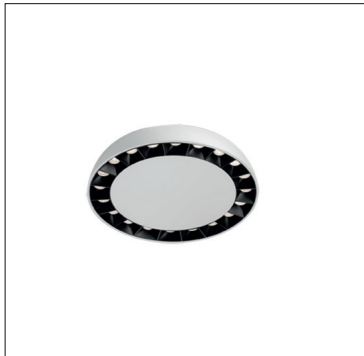

LED LIGHT AUFBAU | SOFFITTO

SERIE B84-RS

FIX - FISSO

ED - DIM DRIVER INKLUSIV | ON/OFF
ED - DIM DRIVER INCLUSO | ON/OFF

EIGENSCHAFTEN | CARATTERISTICHE

Farbe Colore	Art. Nr.	W	CREE LED	LM	K	CRI RA	Optik	Driver inclusive	VP
○	B84-RS303603	15 W	500 mA / 28 V	1660 lm	3000 K	> 90	36°	ED	20
●	B84-RS303605	15 W	500 mA / 28 V	1660 lm	3000 K	> 90	36°	ED	20