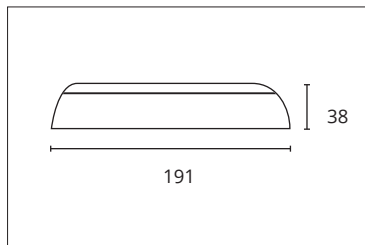

LED LIGHT AUFBAU | SOFFITTO

SERIE B84-RS

FIX - FISSO

ED - DIM DRIVER INKLUSIV | ON/OFF
ED - DIM DRIVER INCLUSO | ON/OFF

EIGENSCHAFTEN | CARATTERISTICHE

Farbe Colore	Art. Nr.	W	CREE LED	LM	K	CRI RA	Optik	Driver inclusive	VP
○	B84-RS303603	15 W	500 mA / 28 V	1660 lm	3000 K	> 90	36°	ED	20
●	B84-RS303605	15 W	500 mA / 28 V	1660 lm	3000 K	> 90	36°	ED	20