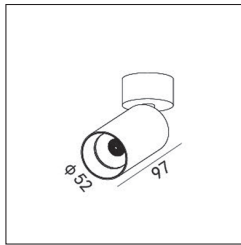

## AUFBAU SPOT | SPOT SPORGENTE

**SERIE B78-SL**

**BEWEGLICH - ORIENTABILE**

**OHNE NETZTEIL  
SENZA ALIMENTATORE**