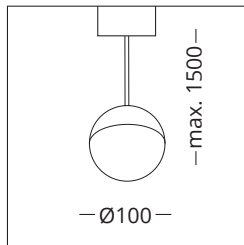

PENDEL LED KUGEL | LED PALLA

SERIE B578-SLPB

E-DRIVER INTEGRIERT
E-DRIVER INTEGRATO

ON/OFF

EIGENSCHAFTEN | CARATTERISTICHE

Farbe Colore	Art. Nr.	W	COB CREE	LM	K	CRI RA	Optik	Driver inclusive
○	B578-SLPB 2703	7 W	700mA / 10V	657 lm	2700 K	> 90	180°	E
●	B578-SLPB 2705	7 W	700mA / 10V	657 lm	2700 K	> 90	180°	E
○	B578-SLPB 3003	7 W	700mA / 10V	657 lm	3000 K	> 90	180°	E
●	B578-SLPB 3005	7 W	700mA / 10V	657 lm	3000 K	> 90	180°	E