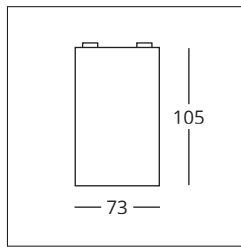

## EIGENSCHAFTEN | CARATTERISTICHE

Farbe Colore	Art. Nr.	W	CREE LED	LM	K	CRI RA	Optik	Driver inclusive
□	B573-QA30 60 03E	7 W	500 mA / 18 V	657 lm	3000 K	< 90	36°	E
■	B573-QA30 60 05E	7 W	500 mA / 18 V	657 lm	3000 K	< 90	36°	E