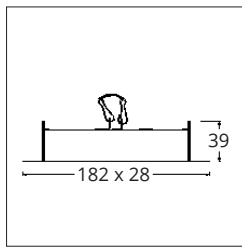

SERIE B572-LPEG

FIX - FISSO | TRIMLESS

E-DRIVER INKLUSIV - E-DRIVER INCLUSO

151x30 MM AUSSCHNITT - FORO 151x30 MM

EIGENSCHAFTEN | CARATTERISTICHE

Farbe Colore	Art. Nr.	W	CREE LED	LM	K	CRI RA	Optik	Driver inclusive	
■	B572-LPEG 27 05	9,7 W	500 mA / 18V	808 lm	2700 K	> 90	24°	E	151x30 mm
■	B572-LPEG 30 05	9,7 W	500 mA / 18 V	808 lm	3000 K	> 90	24°	E	151x30 mm