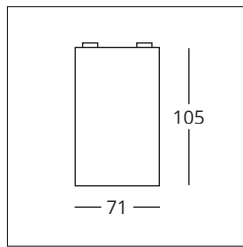

AUFBAU SPOT | SPOT SPORGENTE

SERIE B571-RA

FIX - FISSO

E-DRIVER INKLUSIV - E-DRIVER INCLUSO

EIGENSCHAFTEN | CARATTERISTICHE

Farbe Colore	Art. Nr.	W	CREE LED	LM	K	CRI RA	Optik	Driver inclusive
○	B571-RA30 60 03E	7 W	500 mA / 18 V	657 lm	3000 K	< 90	36°	E
●	B571-RA30 60 05	7 W	500 mA / 18 V	657 lm	3000 K	< 90	36°	/
●	B571-RA30 60 05E	7 W	500 mA / 18 V	657 lm	3000 K	< 90	36°	E