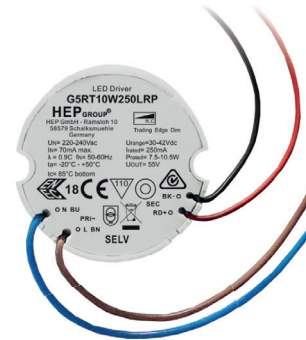

B565-LPL

**MONTAGE MIT
MONTAGGIO CON**

**TRACK ADAPTER
B500-TDC48M05**

**KABEL | CAVO
3000 mm**

**48 V ADAPTER MULTI
B500-TDC48M05**

1-1

1-2

**MONTAGE MIT
MONTAGGIO CON**

**ROSETTE | ROSONE
B501-R1E2703**

**NETZTEIL | ALIMENTATORE
B96-G5RT350CC**

1-1

1-2

**MONTAGE MIT
MONTAGGIO CON**

TRIMLESS

**NETZTEIL | ALIMENTATORE
B96-G5RT350CC**

1-1