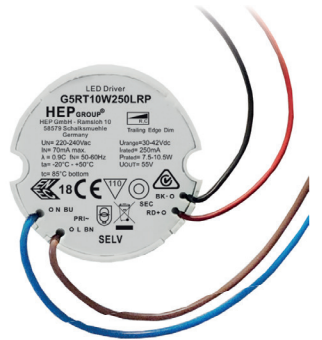

B565-LPL

**MONTAGE MIT
MONTAGGIO CON**

**TRACK ADAPTER
B500-TDC48M05**

**KABEL | CAVO
3000 mm**

**48 V ADAPTER MULTI
B500-TDC48M05**

1-1

1-2

**MONTAGE MIT
MONTAGGIO CON**

**ROSETTE | ROSONE
B501-R1E2703**

**NETZTEIL | ALIMENTATORE
B96-G5RT350CC**

1-1

1-2

**MONTAGE MIT
MONTAGGIO CON**

TRIMLESS

**NETZTEIL | ALIMENTATORE
B96-G5RT350CC**

1-1