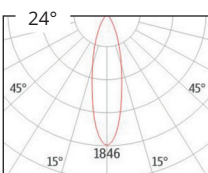

LICHTVERTEILUNG | DISTRIBUZIONE DELLA LUCE

*keine Lagerware, nur auf Bestellung | *non gestito a magazzino, solo su ordinazione