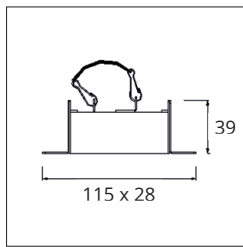

SERIE B536-LPEG

FIX - FISSO | TRIMLESS

E-DRIVER INKLUSIV - E-DRIVER INCLUSO

 **83x30 MM AUSSCHNITT - FORO 83x30 MM**

EIGENSCHAFTEN | CARATTERISTICHE

Farbe Colore	Art. Nr.	W	CREE LED	LM	K	CRI RA	Optik	Driver inclusive	
■	B536-LPEG 27 05	5,2 W	500 mA / 9V	401 lm	2700 K	> 90	24°	E	83 x 30 mm
■	B536-LPEG 30 05	5,2 W	500 mA / 9V	401 lm	3000 K	> 90	24°	E	83 x 30 mm