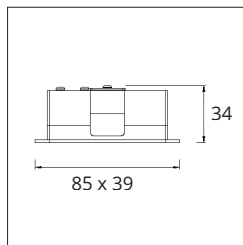

SERIE B536-LPE

FIX - FISSO

OHNE NETZTEIL - SENZA ALIMENTATORE

75x31 MM AUSSCHNITT - FORO 75x31 MM

EIGENSCHAFTEN | CARATTERISTICHE

Farbe Colore	Art. Nr.	W	CREE LED	LM	K	CRI RA	Optik	Driver inclusive	
■	B536-LPE 274805	5,2 W	500 mA / 9V	401 lm	2700 K	> 90	48°	/	75x31 mm
■	B536-LPE 304805	5,2 W	500 mA / 9V	401 lm	3000 K	> 90	48°	/	75x31 mm

PASSENDEN NETZTEIL | ALIMENTATORE ADATTO

Art. Nr.	W	V in	Amp.	V out	Amp. out	IP	ta	Dimensions	VP
B96-AL350CC	6 W	220 - 240 VAc	/	3 - 11,5 VDc	500 mA	20	-10 ... +45°C	31 x 21 x 67 mm	/

andere Leistungen/Dali > siehe Netzteile | altre potenze/Dali > vedi alimentatori