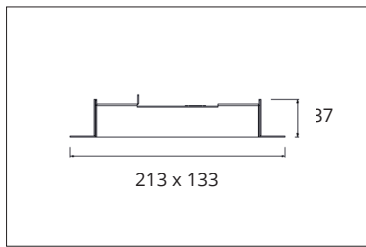

SERIE B5160-LPEG

FIX - FISSO | TRIMLESS

E-DRIVER INKLUSIV - E-DRIVER INCLUSO

 **171x165 MM AUSSCHNITT - FORO 171x165 MM**

EIGENSCHAFTEN | CARATTERISTICHE

Farbe Colore	Art. Nr.	W	CREE LED	LM	K	CRI RA	Optik	Driver inclusive	
■	B5160-LPEG 30 05	18,4 W	500 mA / 36V	1761 lm	3000 K	> 90	24°	E	171x165 mm