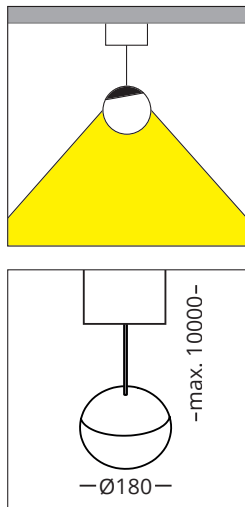

PENDEL LED KUGEL | LED PALLA

SERIE B5151-SLPBW

E-DRIVER INTEGRIERT | INTEGRATO

MIT ANSCHLUSSKABEL 10m
CON CAVO DI COLLEGAMENTO 10m

ON/OFF | DIMMER INKLUSIV
ON/OFF | DIMMER INCLUSO

EIGENSCHAFTEN | CARATTERISTICHE

Farbe Colore	Art. Nr.	W	COB CREE	LM	K	CRI RA	Optik	Driver inclusive
○	B5151-SLPBW 2703	30 W	700mA / 10V	2180 lm	2700 K	> 90	180°	E
●	B5151-SLPBW 2703	30 W	700mA / 10V	2180 lm	2700 K	> 90	180°	E
○	B5151-SLPBW 3003	30 W	700mA / 10V	2180 lm	3000 K	> 90	180°	E
●	B5151-SLPBW 3005	30 W	700mA / 10V	2180 lm	3000 K	> 90	180°	E