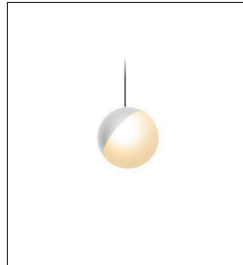

PENDEL LED KUGEL | LED PALLA

SERIE B5151-SLPBW

E-DRIVER INTEGRIERT | INTEGRATO

MIT ANSCHLUSSKABEL 10m
CON CAVO DI COLLEGAMENTO 10m

ON/OFF | DIMMER INKLUSIV
ON/OFF | DIMMER INCLUSO

EIGENSCHAFTEN | CARATTERISTICHE

Farbe Colore	Art. Nr.	W	COB CREE	LM	K	CRI RA	Optik	Driver inclusive
○	B5151-SLPBW 2703	30 W	700mA / 10V	2180 lm	2700 K	> 90	180°	E
●	B5151-SLPBW 2703	30 W	700mA / 10V	2180 lm	2700 K	> 90	180°	E
○	B5151-SLPBW 3003	30 W	700mA / 10V	2180 lm	3000 K	> 90	180°	E
●	B5151-SLPBW 3005	30 W	700mA / 10V	2180 lm	3000 K	> 90	180°	E