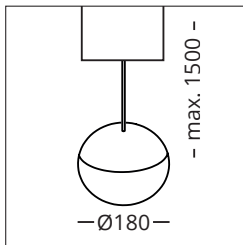

PENDEL LED KUGEL | LED PALLA

SERIE B5151-SLPB

E-DRIVER INTEGRIERT
E-DRIVER INTEGRATO

ON/OFF | DIMMER INKLUSIV
ON/OFF | DIMMER INCLUSO

EIGENSCHAFTEN | CARATTERISTICHE

Farbe Colore	Art. Nr.	W	COB CREE	LM	K	CRI RA	Optik	Driver inclusive
○	B5151-SLPB 3003	30 W	700mA / 10V	2180 lm	3000 K	> 90	180°	E
●	B5151-SLPB 3005	30 W	700mA / 10V	2180 lm	3000 K	> 90	180°	E