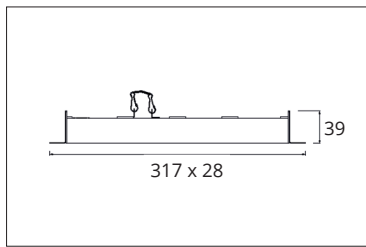

**SERIE B5144-LPEG**

---

**FIX - FISSO | TRIMLESS**

---

**E-DRIVER INKLUSIV - E-DRIVER INCLUSO**

 **285x30 MM AUSSCHNITT - FORO 285x30 MM**

### EIGENSCHAFTEN | CARATTERISTICHE

Farbe Colore	Art. Nr.	W	CREE LED	LM	K	CRI RA	Optik	Driver inclusive	
■	B5144-LPEG 27 05	19,3 W	500 mA / 36V	1622 lm	2700 K	> 90	24°	E	285x30 mm
■	B5144-LPEG 30 05	19,3 W	500 mA / 36V	1622 lm	3000 K	> 90	24°	E	285x30 mm