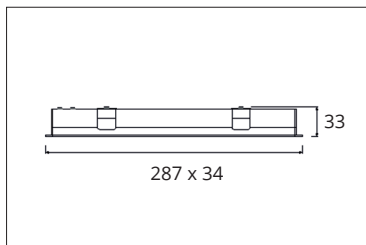

SERIE B5144-LPE
FIX - FISSO
OHNE NETZTEIL - SENZA ALIMENTATORE

278x31 MM AUSSCHNITT - FORO 278x31 MM

EIGENSCHAFTEN | CARATTERISTICHE

Farbe Colore	Art. Nr.	W	CREE LED	LM	K	CRI RA	Optik	Driver inclusive	
■	B5144-LPE 274805	19,3 W	500 mA / 36V	1622 lm	2700 K	> 90	48°	/	278x31 mm
■	B5144-LPE 304805	19,3 W	500 mA / 36V	1622 lm	3000 K	> 90	48°	/	278x31 mm

PASSENDEN NETZTEIL | ALIMENTATORE ADATTO

Art. Nr.	W	V in	Amp.	V out	Amp. out	IP	ta	Dimensions	VP
B96-AL20MCH	8 - 20 W	220 - 240 VAc	/	3 - 42 VDC	200 - 700 mA	20	-25 ... +50°C	38 x 23 x 125 mm	/

andere Leistungen/Dali > siehe Netzteile | altre potenze/Dali > vedi alimentatori