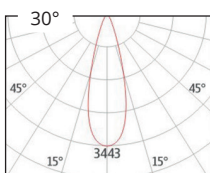

LICHTVERTEILUNG | DISTRIBUZIONE DELLA LUCE

*keine Lagerware, nur auf Bestellung | *non gestito a magazzino, solo su ordinazione

03.2023 | Änderungen vorbehalten, Angaben ohne Gewähr | Con riserva di modifiche. Informazioni senza garanzia

www.brilux.it | info@brilux.it