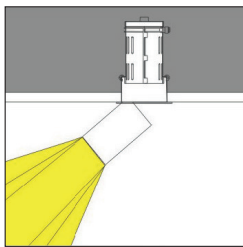

PULL OUT LARGE EINBAUSTRAHLER | SPOT INCASSO ■ ■ ■ ■ LED LIGHTING

SERIE B5126-ELS

BEWEGLICH - ORIENTABILE

ED-DIM DRIVER INKLUSIV
ED-DIM DRIVER INCLUSO

82 MM AUSSCHNITT - FORO 82 MM

EIGENSCHAFTEN | CARATTERISTICHE

Farbe Colore	Art. Nr.	W	CREE COB	LM	K	CRI RA	Optik	Driver inclusive	
○	B5126-ELS 27 3003	10,7 W	300 mA / 36 V	1260 lm	2700 K	> 90	30°	ED	82 mm
●	B5126-ELS 27 3005	10,7 W	300 mA / 36 V	1260 lm	2700 K	> 90	30°	ED	82 mm
○	B5126-ELS 30 3003	10,7 W	300 mA / 36 V	1260 lm	3000 K	> 90	30°	ED	82 mm
●	B5126-ELS 30 3005	10,7 W	300 mA / 36 V	1260 lm	3000 K	> 90	30°	ED	82 mm
○	B5126-ELS 40 3003*	10,7 W	300 mA / 36 V	1260 lm	4000 K	> 90	30°	ED	82 mm
●	B5126-ELS 40 3005*	10,7 W	300 mA / 36 V	1260 lm	4000 K	> 90	30°	ED	82 mm