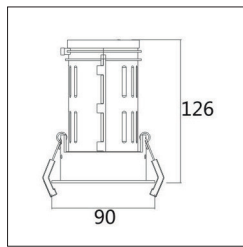

PULL OUT LARGE EINBAUSTRAHLER | SPOT INCASSO ■ ■ ■ ■ LED LIGHTING

SERIE B5126-ELS

BEWEGLICH - ORIENTABILE

ED-DIM DRIVER INKLUSIV
ED-DIM DRIVER INCLUSO

82 MM AUSSCHNITT - FORO 82 MM

EIGENSCHAFTEN | CARATTERISTICHE

Farbe Colore	Art. Nr.	W	CREE COB	LM	K	CRI RA	Optik	Driver inclusive	
○	B5126-ELS 27 3003	10,7 W	300 mA / 36 V	1260 lm	2700 K	> 90	30°	ED	82 mm
●	B5126-ELS 27 3005	10,7 W	300 mA / 36 V	1260 lm	2700 K	> 90	30°	ED	82 mm
○	B5126-ELS 30 3003	10,7 W	300 mA / 36 V	1260 lm	3000 K	> 90	30°	ED	82 mm
●	B5126-ELS 30 3005	10,7 W	300 mA / 36 V	1260 lm	3000 K	> 90	30°	ED	82 mm
○	B5126-ELS 40 3003*	10,7 W	300 mA / 36 V	1260 lm	4000 K	> 90	30°	ED	82 mm
●	B5126-ELS 40 3005*	10,7 W	300 mA / 36 V	1260 lm	4000 K	> 90	30°	ED	82 mm