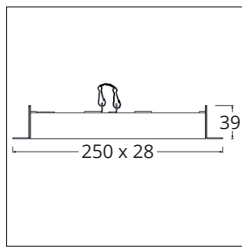

**SERIE B5108-LPEG**

**FIX - FISSO | TRIMLESS**

**E-DRIVER INKLUSIV - E-DRIVER INCLUSO**

**217x30 MM AUSSCHNITT - FORO 217x30 MM**

### EIGENSCHAFTEN | CARATTERISTICHE

Farbe Colore	Art. Nr.	W	CREE LED	LM	K	CRI RA	Optik	Driver inclusive	
■	B5108-LPEG 27 05	14,2 W	500 mA / 27V	1222 lm	2700 K	> 90	24°	E	217x30 mm
■	B5108-LPEG 30 05	14,2 W	500 mA / 27V	1222 lm	3000 K	> 90	24°	E	217x30 mm