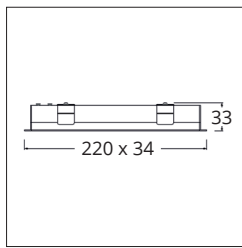

SERIE B5108-LPE

FIX - FISSO

OHNE NETZTEIL - SENZA ALIMENTATORE

210x31 MM AUSSCHNITT - FORO 210x31 MM

EIGENSCHAFTEN | CARATTERISTICHE

Farbe Colore	Art. Nr.	W	CREE LED	LM	K	CRI RA	Optik	Driver inclusive	
■	B5108-LPE 274805	14,2 W	500 mA / 27V	1222 lm	2700 K	> 90	48°	/	210x31 mm
■	B5108-LPE 304805	14,2 W	500 mA / 27V	1222 lm	3000 K	> 90	48°	/	210x31 mm

PASSENDEN NETZTEIL | ALIMENTATORE ADATTO

Art. Nr.	W	V in	Amp.	V out	Amp. out	IP	ta	Dimensions	VP
B96-AL20MCH	8 - 20 W	220 - 240 VAc	/	3 - 42 VDc	200 - 700 mA	20	-25 ... +50°C	38 x 23 x 125 mm	/

andere Leistungen/Dali > siehe Netzteile | altre potenze/Dali > vedi alimentatori