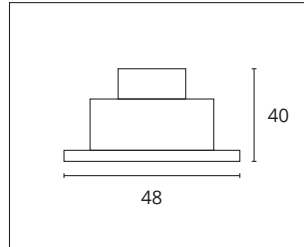

TRIMLESS (ROSETTE - ROSONE)

SERIE B501-TRR/TRS

FIX - FISSO

**FÜR GIPSDECKEN
PER SOFFITTI IN CARTONGESSO**

EIGENSCHAFTEN | CARATTERISTICHE

Farbe Colore	Art. Nr.	Einbau Installazione	Kabel Cavo	Dimensions	
○	B501-TRR03	Gips Cartongesso	Ø 4 - 6 mm	68 x 40 mm	40 mm
○	B501-TRS03	Einbau Incasso	Ø 4 - 6 mm	48 x 40 mm	42 mm
●	B501-TRS05	Einbau Incasso	Ø 4 - 6 mm	48 x 40 mm	42 mm