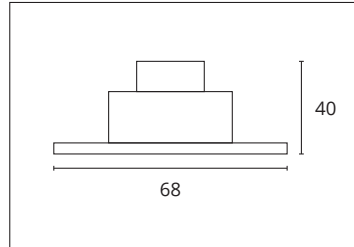

TRIMLESS (ROSETTE - ROSONE)

SERIE B501-TRR/TRS

FIX - FISSO

**FÜR GIPSDECKEN
PER SOFFITTI IN CARTONGESSO**

EIGENSCHAFTEN | CARATTERISTICHE

Farbe Colore	Art. Nr.	Einbau Installazione	Kabel Cavo	Dimensions	
○	B501-TRR03	Gips Cartongesso	Ø 4 - 6 mm	68 x 40 mm	40 mm
○	B501-TRS03	Einbau Incasso	Ø 4 - 6 mm	48 x 40 mm	42 mm
●	B501-TRS05	Einbau Incasso	Ø 4 - 6 mm	48 x 40 mm	42 mm