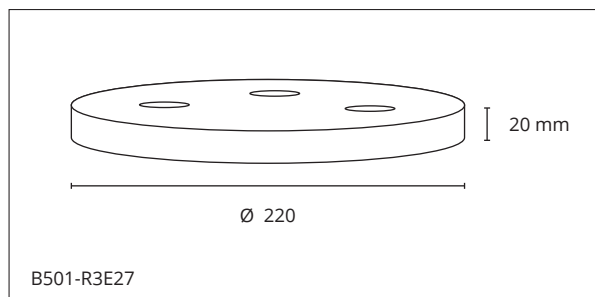

**SERIE B501-R- ... -E27**

---

**FÜR DECKEN MONTAGE  
PER MONTAGGIO A SOFFITTO**

**EIGENSCHAFTEN | CARATTERISTICHE**

Farbe Colore	Art. Nr.	Beschreibung Descrizione	Kabel Cavo	Dimensions
○	B501-R1E2703	<b>Rosette 1-fach</b> Rosone 1 uscita	Ø 3 - 5 mm	Ø 75 x 50 mm
●	B501-R1E2705	<b>Rosette 1-fach</b> Rosone 1 uscita	Ø 3 - 5 mm	Ø 75 x 50 mm
○	B501-R3E2703	<b>Rosette 3-fach</b> Rosone 3 uscite	Ø 3 - 5 mm	Ø 220 x 20 mm
●	B501-R3E2705	<b>Rosette 3-fach</b> Rosone 3 uscite	Ø 3 - 5 mm	Ø 220 x 20 mm