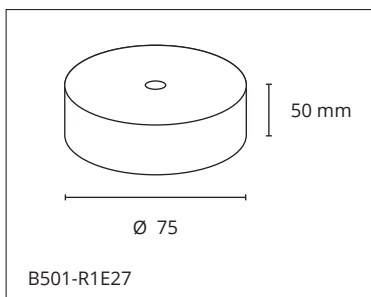

**SERIE B501-R- ... -E27**

---

**FÜR DECKEN MONTAGE  
PER MONTAGGIO A SOFFITTO**

**EIGENSCHAFTEN | CARATTERISTICHE**

Farbe Colore	Art. Nr.	Beschreibung Descrizione	Kabel Cavo	Dimensions
○	B501-R1E2703	<b>Rosette 1-fach</b> Rosone 1 uscita	Ø 3 - 5 mm	Ø 75 x 50 mm
●	B501-R1E2705	<b>Rosette 1-fach</b> Rosone 1 uscita	Ø 3 - 5 mm	Ø 75 x 50 mm
○	B501-R3E2703	<b>Rosette 3-fach</b> Rosone 3 uscite	Ø 3 - 5 mm	Ø 220 x 20 mm
●	B501-R3E2705	<b>Rosette 3-fach</b> Rosone 3 uscite	Ø 3 - 5 mm	Ø 220 x 20 mm