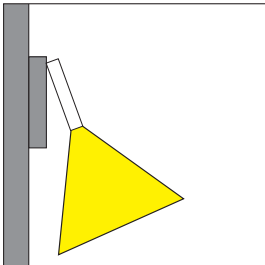

**E MINI WAND LESELEUCHE ROUND | LAMPADA DA LETTURA** ■ ■ ■ ■ LED LIGHTING

**SERIE B500-LWER**

---

**BEWEGLICH - ORIENTABILE**

---

**E - DRIVER INKLUSIV - E - DRIVER INCLUSO**

---

**EIN + AUS SCHALTER INTEGRIERT  
CON INTERRUTTORE ON + OFF INCORPORATO**

---

**EINBAU: F. KAISERDOSE  
INSTALLAZIONE: SCATOLA INCASSO KAISER**

**EIGENSCHAFTEN | CARATTERISTICHE**

Farbe Colore	Art. Nr.	W	CREE LED	LM	K	CRI RA	Optik	Driver inclusive
○	B500-LWER3003	2,1 W	700 mA - 3 V	128 lm	3000 K	> 90	60°	E
●	B500-LWER3005	2,1 W	700 mA - 3 V	128 lm	3000 K	> 90	60°	E