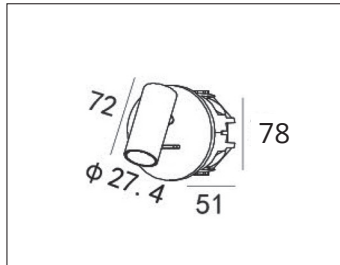

**E MINI WAND LESELEUCHE ROUND | LAMPADA DA LETTURA** ■ ■ ■ ■ LED LIGHTING

**SERIE B500-LWER**

---

**BEWEGLICH - ORIENTABILE**

---

**E - DRIVER INKLUSIV - E - DRIVER INCLUSO**

---

**EIN + AUS SCHALTER INTEGRIERT  
CON INTERRUTTORE ON + OFF INCORPORATO**

---

**EINBAU: F. KAISERDOSE  
INSTALLAZIONE: SCATOLA INCASSO KAISER**

**EIGENSCHAFTEN | CARATTERISTICHE**

Farbe Colore	Art. Nr.	W	CREE LED	LM	K	CRI RA	Optik	Driver inclusive
○	B500-LWER3003	2,1 W	700 mA - 3 V	128 lm	3000 K	> 90	60°	E
●	B500-LWER3005	2,1 W	700 mA - 3 V	128 lm	3000 K	> 90	60°	E