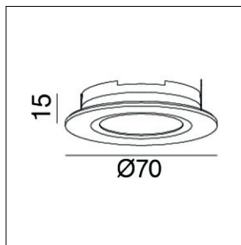

# FLAT EINBAUSTRALER | SPOT INCASSO

**SERIE B101-TC**

---

**FIX - FISSO**

---

**E-DRIVER INKLUSIV - E-DRIVER INCLUSO**

**59 MM AUSSCHNITT - FORO 59 MM**

## EIGENSCHAFTEN | CARATTERISTICHE

Farbe Colore	Art. Nr.	W	CREE COB	LM	K	CRI RA	Optik	Driver inclusive	
	B101-TC203003	4 W	250 mA - 9 V	290 lm	3000 K	> 85	90°	E	59 mm
	B101-TC203005	4 W	250 mA - 9 V	290 lm	3000 K	> 85	90°	E	59 mm